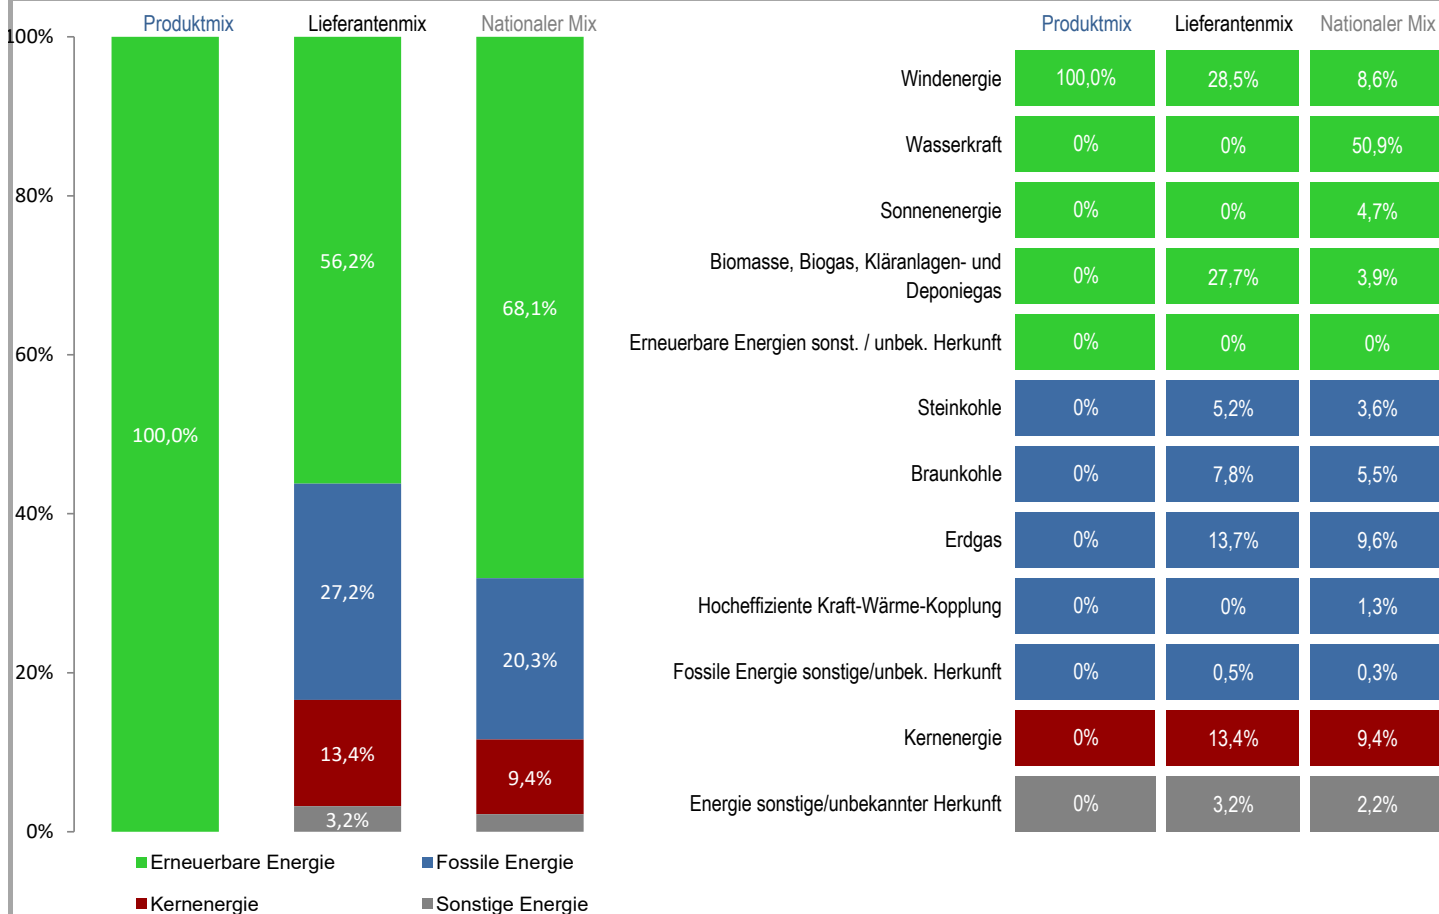

Lieferant	SUDENERGIE SA	Produkt	Mai Strom Professionnel
Internetseite	www.sudenergie.lu	Jahr	2023

Umweltbelastung durch CO₂-Emissionen

Umweltbelastung durch radioaktiven Abfall

Produktmix	Zusammensetzung nach Energieträger für das angebotene Produkt « Mai Strom Professionnel ».
Lieferantenmix	Zusammensetzung nach Energieträgern für die gesamte Produktpalette des Stromlieferanten SUDENERGIE SA, was der durchschnittlichen Zusammensetzung aller Produkte des Stromlieferanten entspricht.
Nationaler Mix	durchschnittliche Stromzusammensetzung nach Energieträgern aller Stromlieferanten an Endkunden auf dem Gebiet von Luxemburg.