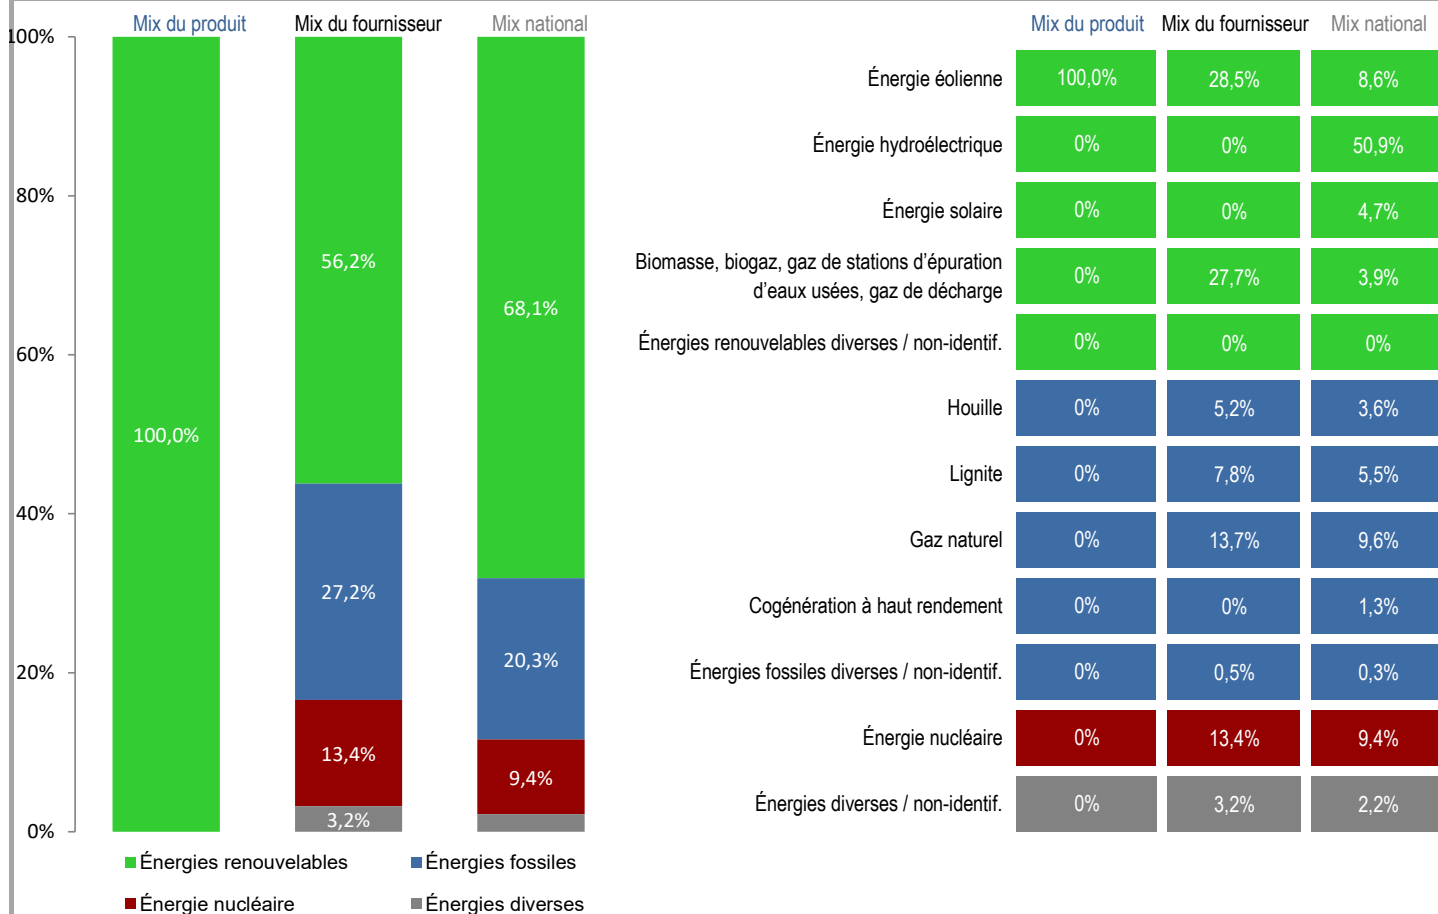

Fournisseur SUDENERGIE SA

Produit Mai Stroum Résidentiel

Site internet www.sudenergie.lu

Année 2023

Impact environnemental lié aux émissions de CO₂

Impact environnemental lié aux déchets radioactifs

Mix du produit composition par source d'énergie de l'électricité du produit « Mai Stroum Résidentiel ».

Mix du fournisseur composition par source d'énergie de toute l'électricité fournie par SUDENERGIE SA, ce qui correspond à la composition agrégée des mix des produits du fournisseur.

Mix national composition agrégée par source d'énergie de l'électricité fournie par l'ensemble des fournisseurs aux clients finals situés sur le territoire luxembourgeois.