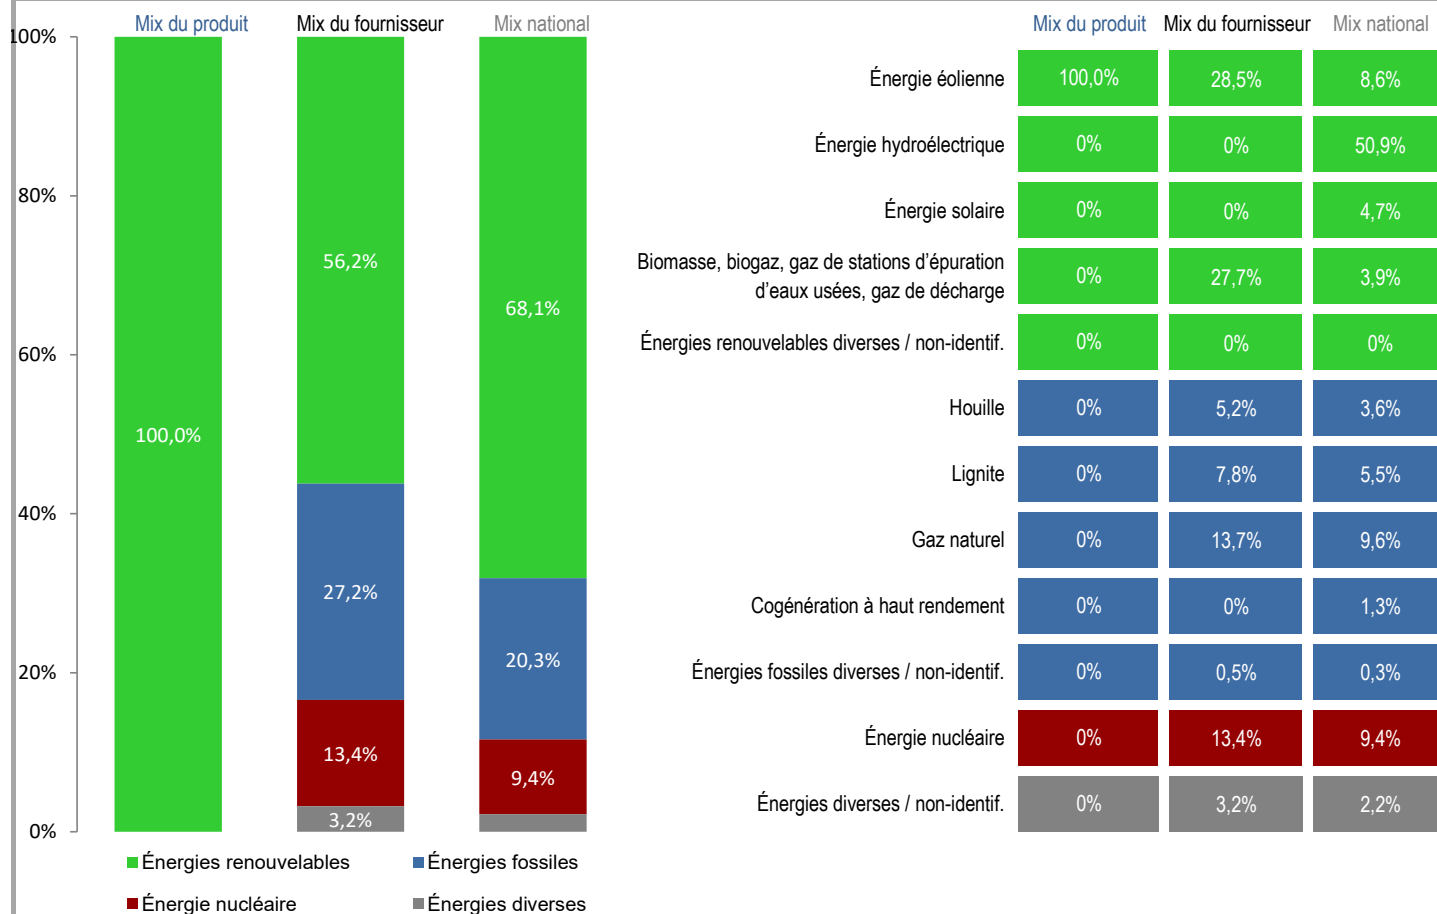

Fournisseur SUDENERGIE SA

Produit Mai Stroum Professionnel

Site internet www.sudenergie.lu

Année 2023

Impact environnemental lié aux émissions de CO₂

Impact environnemental lié aux déchets radioactifs

Mix du produit

composition par source d'énergie de l'électricité du produit « Mai Stroum Professionnel ».

Mix du fournisseur

composition par source d'énergie de toute l'électricité fournie par SUDENERGIE SA, ce qui correspond à la composition agrégée des mix des produits du fournisseur.

Mix national

composition agrégée par source d'énergie de l'électricité fournie par l'ensemble des fournisseurs aux clients finals situés sur le territoire luxembourgeois.